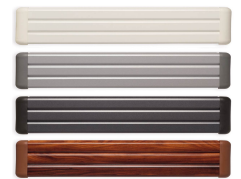

IrisTapi

MEDIDAS

Ancho:
75/80/90/105

Longitud:
180/190/200

Articulada Madera

Somier articulado de madera con doble bastidor, cinco posiciones de descanso.

Descripción

- Somier articulado con 5 zonas de descanso.
- Somier tapizado con tela 3D.
- Bastidor formado por 3 molduras 150x25 mm. con papel.
- Somieres con 5 planos tapizados en 3D.
- Articulaciones de madera con ejes de poliamida.

Características

- Sistema Rody: Elevación zona lumbar y respaldo mediante rodillos, para darle mayor firmeza y suavidad.
- Respaldo Perfeccionado: Sistema sin pérdida de cama en su elevación mediante guía de aluminio y rodamiento.
- Sistema Anclaje: Sistema de anclaje de las articulaciones de madera sin tornillos.
- Articulaciones Tapizados 3D: Articulaciones tapizadas con bastidor de madera, tablero DM, espuma de 10 mm. de 28 Kg. y tela 3D.
- Altura total de cama: 36 centímetros.
- Motor eléctrico: Batería incorporada para que en caso de fallo de corriente pueda volver a su posición horizontal.
- Mando infrarojo: Opcional.
- Tapicería: Somier tapizado 3D.
- Patas de Madera: A juego con molduras.
- Características opcionales: Molduras multicolores