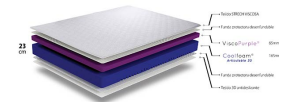

Duo

MEDIDAS

Ancho:

67,5/75/80/90/105/110/120

Longitud:

180/190/200

Duo

Colchón Viscoelástico

Colchón viscoelástico mod: Duo

Descripción

- Colchón desenfundable con material viscoelástico ViscoPurple.
- Colchón desenfundable con doble funda y HR (Cool Foam) de alta densidad.
- Apto para cama articulada.